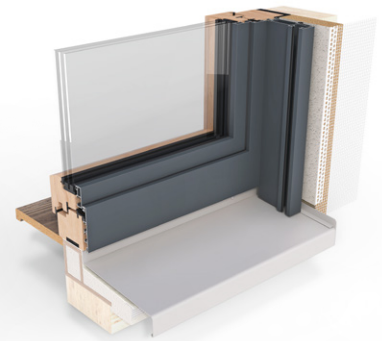

Balazs Neustadt

3D ARTIST

Telefon:

+49 170 77 95 210
+49 8104 88 95 310

Adresse:

Wolfratshausener Str. 37
82054 Sauerlach

E-Mail + Teams / YouTube:

balazs@neustadt.de
youtube.com/@digitalevisionen

Socialmedia-Profil:

Linkedin: balazsneustadt
Xing: Balazs_Neustadt

PORTFOLIO

Project: casafino 1ONE Fenster, BayWa Eigene Marken

Basis: Konstruktionspläne, Produktinformationen

Link: <https://youtube.com/@digitalevisionen>

Tasks: Konzept, modeling, rigging, animation, texturing, lighting, rendering, post-processing

Tools: 3DsMax, V-Ray, Rail Clone Pro, Substance Painter, AfterEffects, Premiere Pro