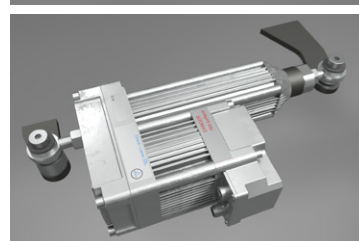

Balazs Neustadt

3D ARTIST

Telefon:

+49 170 77 95 210
+49 8104 88 95 310

Adresse:

Wolfratshausener Str. 37
82054 Sauerlach

E-Mail + Teams / YouTube:

balazs@neustadt.de
youtube.com/@digitalevisionen

Socialmedia-Profil:

Linkedin: balazsneustadt
Xing: Balazs_Neustadt

PORTFOLIO

Project: Maschinen-Animationen: Blasfolienextruder, Tiefdruckmaschine, uvm., Erhardt+Leimer GmbH

Basis: CAD Daten und Produktinformationen

Link: <https://youtube.com/@digitalevisionen>

Tasks: Konzept, Entwurf, modeling, rigging, animation, texturing, lighting, rendering, post-processing

Tools: 3DsMax, V-Ray, Rail Clone Pro, AfterEffects, Premiere Pro