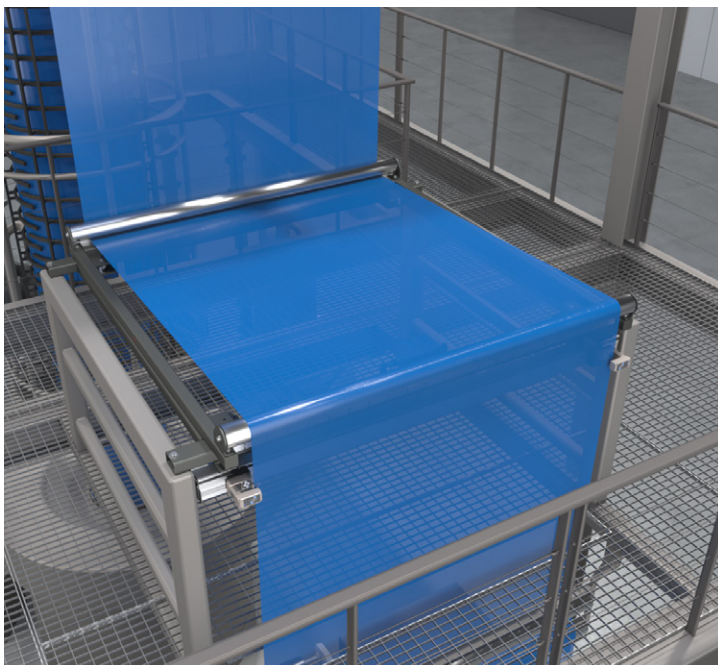

Balazs Neustadt

3D ARTIST

Telefon:

+49 170 77 95 210
+49 8104 88 95 310

Adresse:

Wolfratshausener Str. 37
82054 Sauerlach

E-Mail + Teams / YouTube:

balazs@neustadt.de
youtube.com/@digitalevisionen

Socialmedia-Profil:

Linkedin: balazsneustadt
Xing: Balazs_Neustadt

PORTFOLIO

Project: Maschinen-Animationen: Blasfolienextruder, Tiefdruckmaschine, uvm., Erhardt+Leimer GmbH

Basis: CAD Daten und Produktinformationen

Link: <https://youtube.com/@digitalevisionen>

Tasks: Konzept, Entwurf, modeling, rigging, animation, texturing, lighting, rendering, post-processing

Tools: 3DsMax, V-Ray, Rail Clone Pro, AfterEffects, Premiere Pro