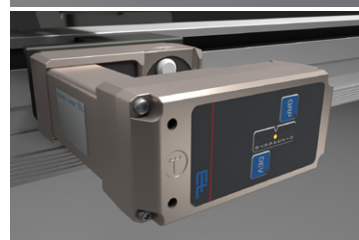

Balazs Neustadt

3D ARTIST

Telefon:

+49 170 77 95 210
+49 8104 88 95 310

Adresse:

Wolfratshausener Str. 37
82054 Sauerlach

E-Mail + Teams / YouTube:

balazs@neustadt.de
youtube.com/@digitalevisionen

Socialmedia-Profil:

Linkedin: balazsneustadt
Xing: Balazs_Neustadt

PORTFOLIO

Project: Maschinen-Animationen: Blasfolienextruder, Tiefdruckmaschine, uvm., Erhardt+Leimer GmbH

Basis: CAD Daten und Produktinformationen

Link: <https://youtube.com/@digitalevisionen>

Tasks: Konzept, Entwurf, modeling, rigging, animation, texturing, lighting, rendering, post-processing

Tools: 3DsMax, V-Ray, Rail Clone Pro, AfterEffects, Premiere Pro