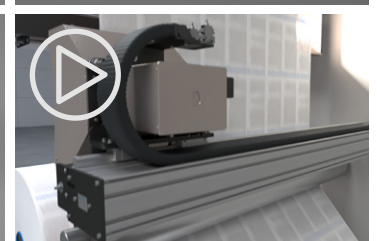

Balazs Neustadt

3D ARTIST

Telefon:

+49 170 77 95 210
+49 8104 88 95 310

Adresse:

Wolfratshausener Str. 37
82054 Sauerlach

E-Mail + Teams / YouTube:

balazs@neustadt.de
youtube.com/@digitalevisionen

Socialmedia-Profil:

Linkedin: balazsneustadt
Xing: Balazs_Neustadt

PORTFOLIO

Project: Maschinen-Animationen: Blasfolienextruder, Tiefdruckmaschine, uvm., Erhardt+Leimer GmbH

Basis: CAD Daten und Produktinformationen

Link: <https://youtube.com/@digitalevisionen>

Tasks: Konzept, Entwurf, modeling, rigging, animation, texturing, lighting, rendering, post-processing

Tools: 3DsMax, V-Ray, Rail Clone Pro, AfterEffects, Premiere Pro