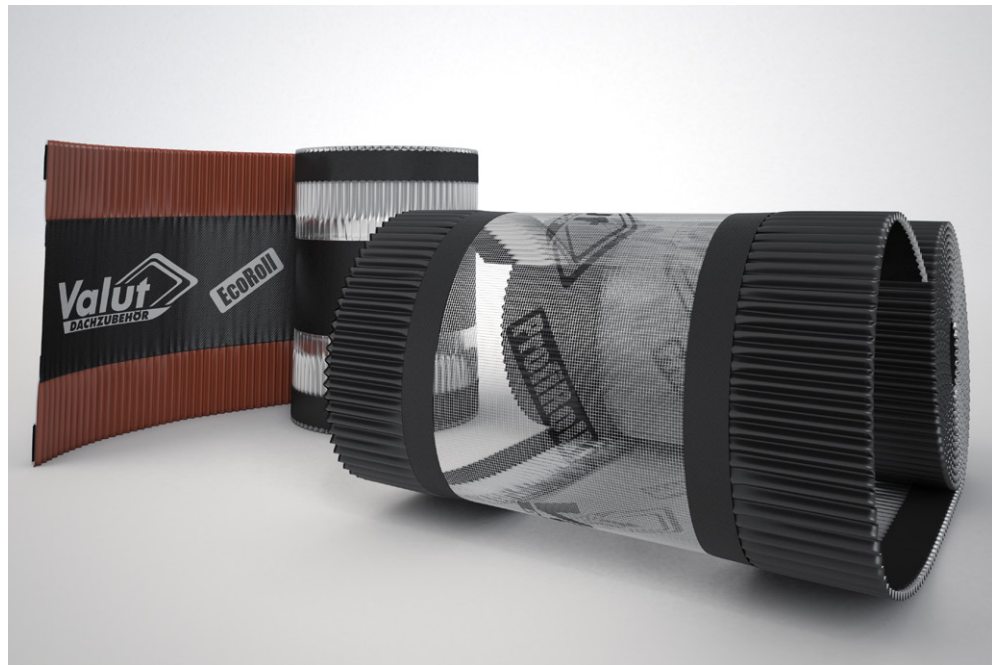

Balazs Neustadt

3D ARTIST

Telefon:

+49 170 77 95 210
+49 8104 88 95 310

Adresse:

Wolfratshausener Str. 37
82054 Sauerlach

E-Mail + Teams / YouTube:

balazs@neustadt.de
youtube.com/@digitalevisionen

Socialmedia-Profil:

Linkedin: balazsneustadt
Xing: Balazs_Neustadt

PORTFOLIO

Project: Produktvisualisierungen Valut und Formel Pro,
BayWa Eigene Marken

Basis: Originalgebinde und Produktmuster

Tasks: modeling, UW-unwrapping, texturing,
lighting, rendering, post-processing

Tools: 3DsMax, V-Ray, Rail Clone Pro, Substance
Painter, HDRI-Lighstudio, Illustrator, Photoshop