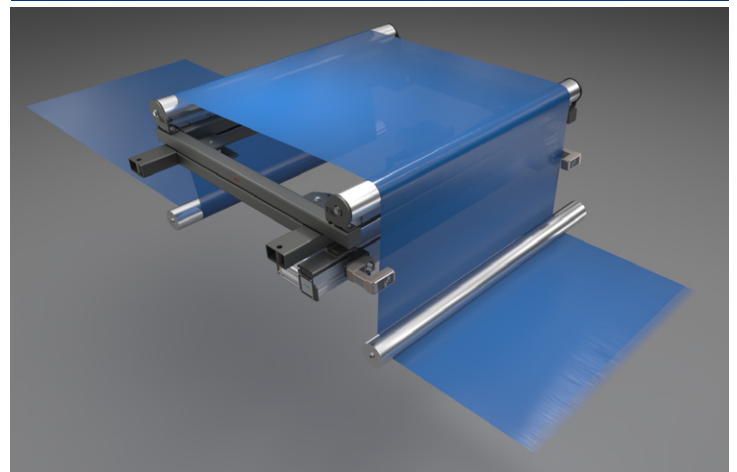

Balazs Neustadt

3D ARTIST

Telefon:

+49 170 77 95 210
+49 8104 88 95 310

Adresse:

Wolfratshausener Str. 37
82054 Sauerlach

E-Mail + Teams / YouTube:

balazs@neustadt.de
youtube.com/@digitalevisionen

Socialmedia-Profil:

Linkedin: balazsneustadt
Xing: Balazs_Neustadt

PORTFOLIO

Project: Maschinen-Animationen: Blasfolienextruder, Tiefdruckmaschine, uvm., Erhardt+Leimer GmbH

Basis: CAD Daten und Produktinformationen

Link: <https://youtube.com/@digitalevisionen>

Tasks: Konzept, Entwurf, modeling, rigging, animation, texturing, lighting, rendering, post-processing

Tools: 3DsMax, V-Ray, Rail Clone Pro, AfterEffects, Premiere Pro